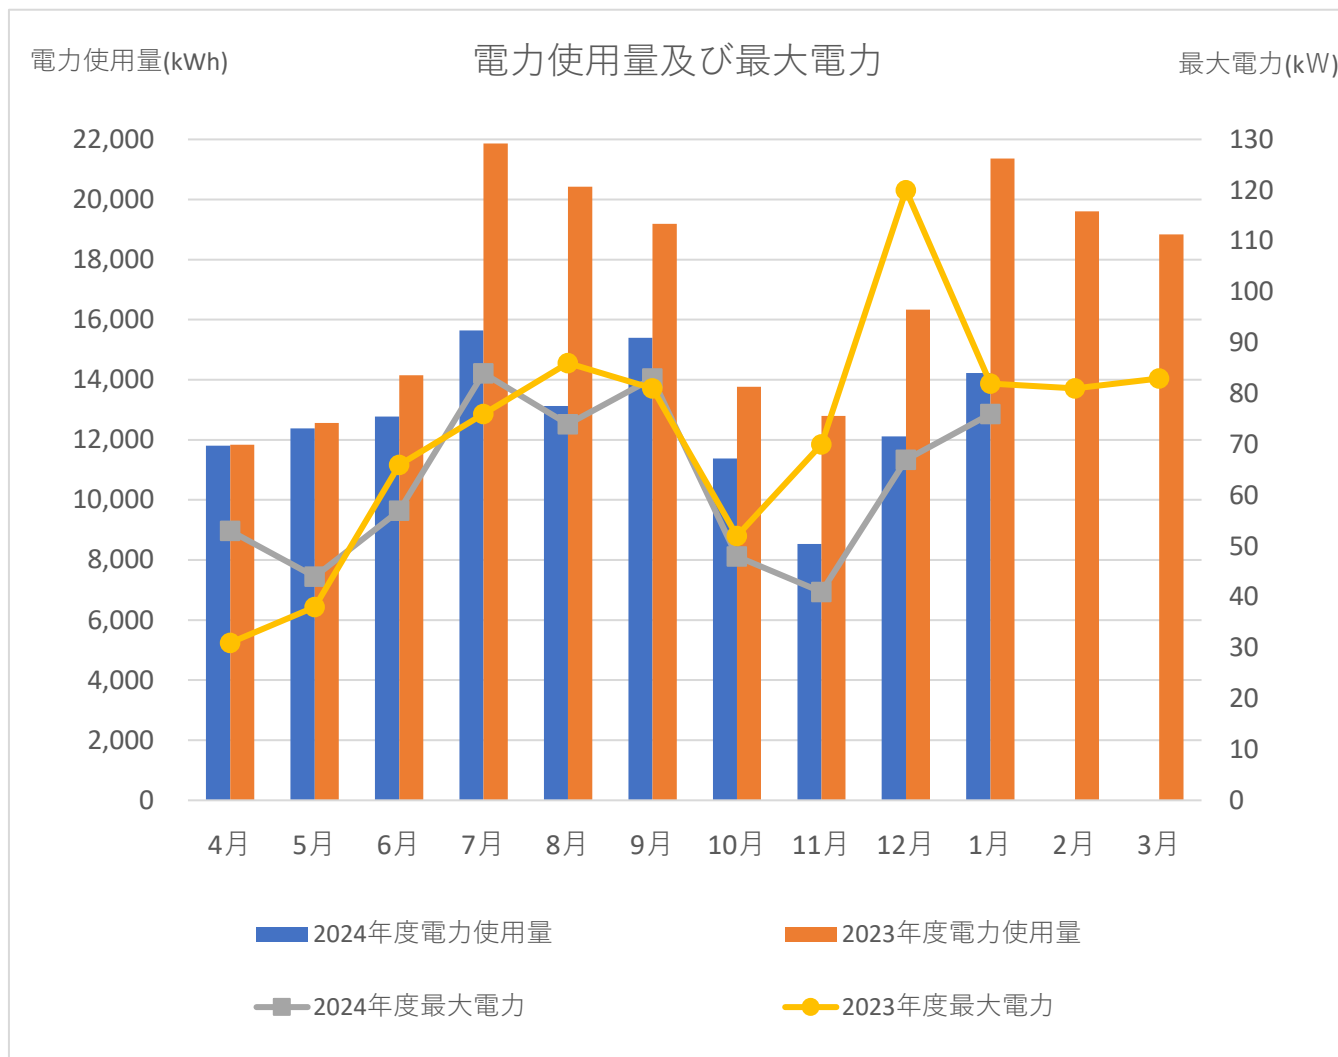

○横浜団地(馬車道)電気使用量等の実績

月別電力使用量等の実績

2024年度電力使用量等実績

	電力使用量(kWh)		最大電力(kW)	
	2024年度	2023年度	2024年度	2023年度
4月	11,803	11,834	53	31
5月	12,383	12,564	44	38
6月	12,772	14,150	57	66
7月	15,641	21,861	84	76
8月	13,124	20,421	74	86
9月	15,394	19,186	83	81
10月	11,379	13,762	48	52
11月	8,531	12,800	41	70
12月	12,113	16,329	67	120
1月	14,225	21,368	76	82
2月		19,603		81
3月		18,835		83